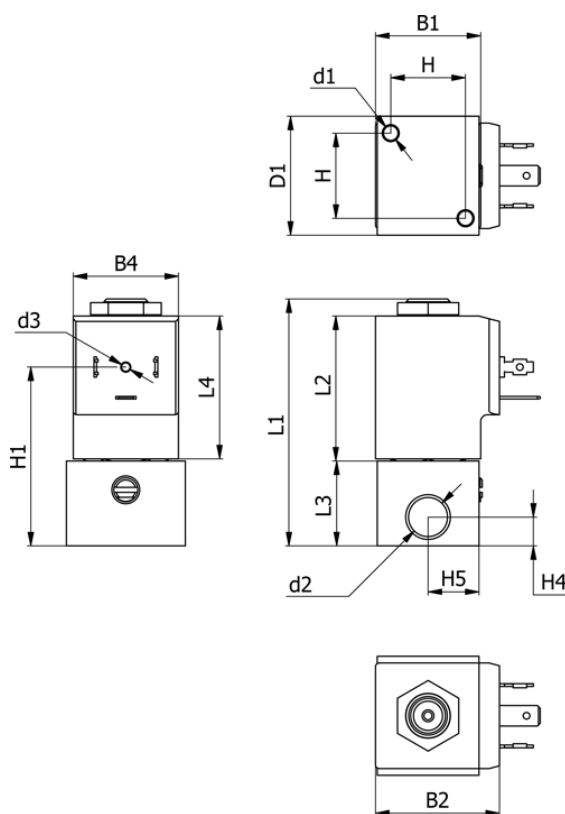

Varenummer: 588Q3B112BB0638
 Beskrivelse: Magnetventil type Q3B112.BB0.638 3/2 NC
 230 VAC 50HZ dyse 1,2 hus i Messing Portstr. G1/8"

Mål

B1 = 30	H1 = 52.5	Lysning = 1.2
B2 = 36	H2 = 25	Spænding = 230 VAC 50HZ
B4 = 31	H3 = 22	Ventilfunktion = 3/2 NC
d1 = M5x10	H4 = 8.5	
D1 = 35	H5 = 15	
d2 = G1/8"	L1 = 72.6	
d3 = M3x4	L2 = 42.5	
Flow = 1.1	L3 = 25	